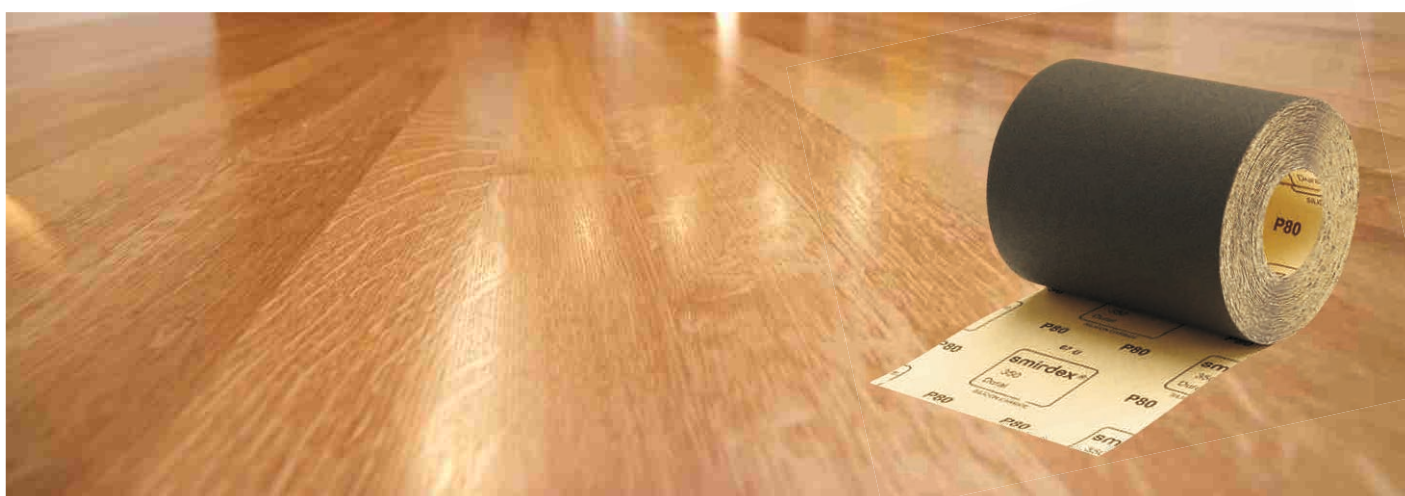

350 dural

- **Podloga:** E-wt special paper
- **Gradacije:** Silicon carbide (SiC)
- **Vezivo:** Smola preko smole
- **Prevlaka:** Zatvoreno

Primena

- Tvrdo drvo
- Parket
- Gradjevina

Serija 350 je idealno rešenje za brušenje tvrdih površina od drveta i kože. Zrnca silicijum karbida deluju značajno na kvalitet brušenja dajući ujednačenost brušenim površinama. Sve vrste nameštaja, drvenih podova, drvenih vrata i svake vrste tvrdog drveta mogu da se bruse serijom 350. Težak, anstistatički papir je pogodan da izdrži visoki pritisak tokom brušenja i da spreči da dodje do zapušavanja.

Rolne H115mmX25m

No	Kom/paket	Šifra
P24	5	350120024
P36	5	350120036
P40	5	350120040
P50	5	350120050
P60	5	350120060
P80	5	350120080
P100	5	350120100
P120	5	350120120
P150	5	350120150
P180	5	350120180
P220	5	350120220
P240	5	350120240
P280	5	350120280
P320	5	350120320

Rolne H200mmX25m

No	Kom/paket	Šifra
P24	3	350200024
P36	3	350200036
P40	3	350200040
P50	3	350200050
P60	3	350200060
P80	3	350200080
P100	3	350200100
P120	3	350200120
P150	3	350200150
P180	3	350200180
P220	3	350200220
P240	3	350200240
P280	3	350200280
P320	3	350200320

Rolne H300mmX25m

No	Kom/paket	Šifra
P24	2	350300024
P36	2	350300036
P40	2	350300040
P50	2	350300050
P60	2	350300060
P80	2	350300080
P100	2	350300100
P120	2	350300120
P150	2	350300150
P180	2	350300180
P220	2	350300220
P240	2	350300240
P280	2	350300280
P320	2	350300320