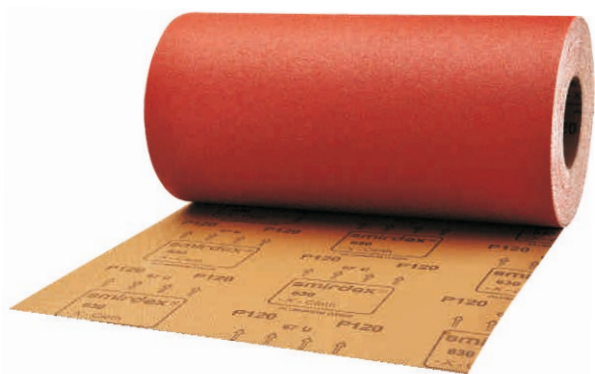

630 x-platno

- **Podloga:** X-wt strong cotton cloth
- **Gradacije:** Aluminium oxide (ALOX)
- **Vezivo:** Smola preko smole
- **Prevlaka:** Zatvoreno

Primena

- Drvo

Serija 630 je brusno platno sa osnovom od vrlo otpornog pamučnog platna tipa X, pogodno za brušenje površina od tvrdog drveta. Vrlo jako pamučno platno daje izuzetnu otpornost pri brušenju teških površina a zatvorena struktura zrnaca aluminijum oksida deluje katalizatorski na odličan učinak brušenja drvenih površina. Serija 630 se nudi i u obliku beskonačnih traka.

Rolne H200mmX25m

No	Kom/paket	Šifra
P30	3	630200030
P36	3	630200036
P40	3	630200040
P60	3	630200060
P80	3	630200080
P100	3	630200100
P120	3	630200120
P150	3	630200150
P180	3	630200180
P220	3	630200220
P240	3	630200240
P320	3	630200320
P400	3	630200400

Rolne H115mmX25m

No	Kom/paket	Šifra
P30	5	630120030
P36	5	630120036
P40	5	630120040
P60	5	630120060
P80	5	630120080
P100	5	630120100
P120	5	630120120
P150	5	630120150
P180	5	630120180
P220	5	630120220
P240	5	630120240
P320	5	630120320
P400	5	630120400

Rolne H300mmX25m

No	Kom/paket	Šifra
P30	2	630300030
P36	2	630300036
P40	2	630300040
P60	2	630300060
P80	2	630300080
P100	2	630300100
P120	2	630300120
P150	2	630300150
P180	2	630300180
P220	2	630300220
P240	2	630300240
P320	2	630300320
P400	2	630300400