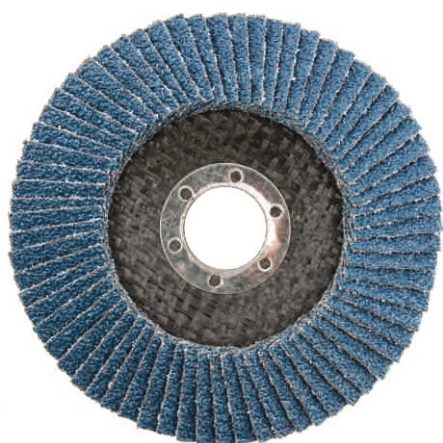

915

Flap diskovi od **100% zirconiuma**
Za brušenje metala / inox-a

Flap diskovi Ø 115mm

No	Kom/paket	Šifra
P36	5	9150115036
P40	5	9150115040
P60	5	9150115060
P80	5	9150115080
P100	5	9150115100
P120	5	9150115120

Flap diskovi Ø 125mm

No	Kom/paket	Šifra
P36	5	9150125036
P40	5	9150125040
P60	5	9150125060
P80	5	9150125080
P100	5	9150125100
P120	5	9150125120

Flap diskovi Ø 180mm

No	Kom/paket	Šifra
P36	5	9150180036
P40	5	9150180040
P60	5	9150180060
P80	5	9150180080
P100	5	9150180100
P120	5	9150180120

919

Keramički Flap diskovi za dugo trajanje
i bolje brušenje tvrdih metala