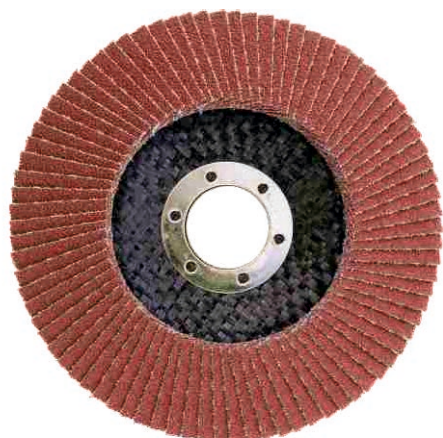

Flap diskovi Ø 115mm

No	Kom/paket	Šifra
P36	5	9190115036
P40	5	9190115040
P60	5	9190115060
P80	5	9190115080
P100	5	9190115100

Flap diskovi Ø 125mm

No	Kom/paket	Šifra
P36	5	9190125036
P40	5	9190125040
P60	5	9190125060
P80	5	9190125080
P100	5	9190125100